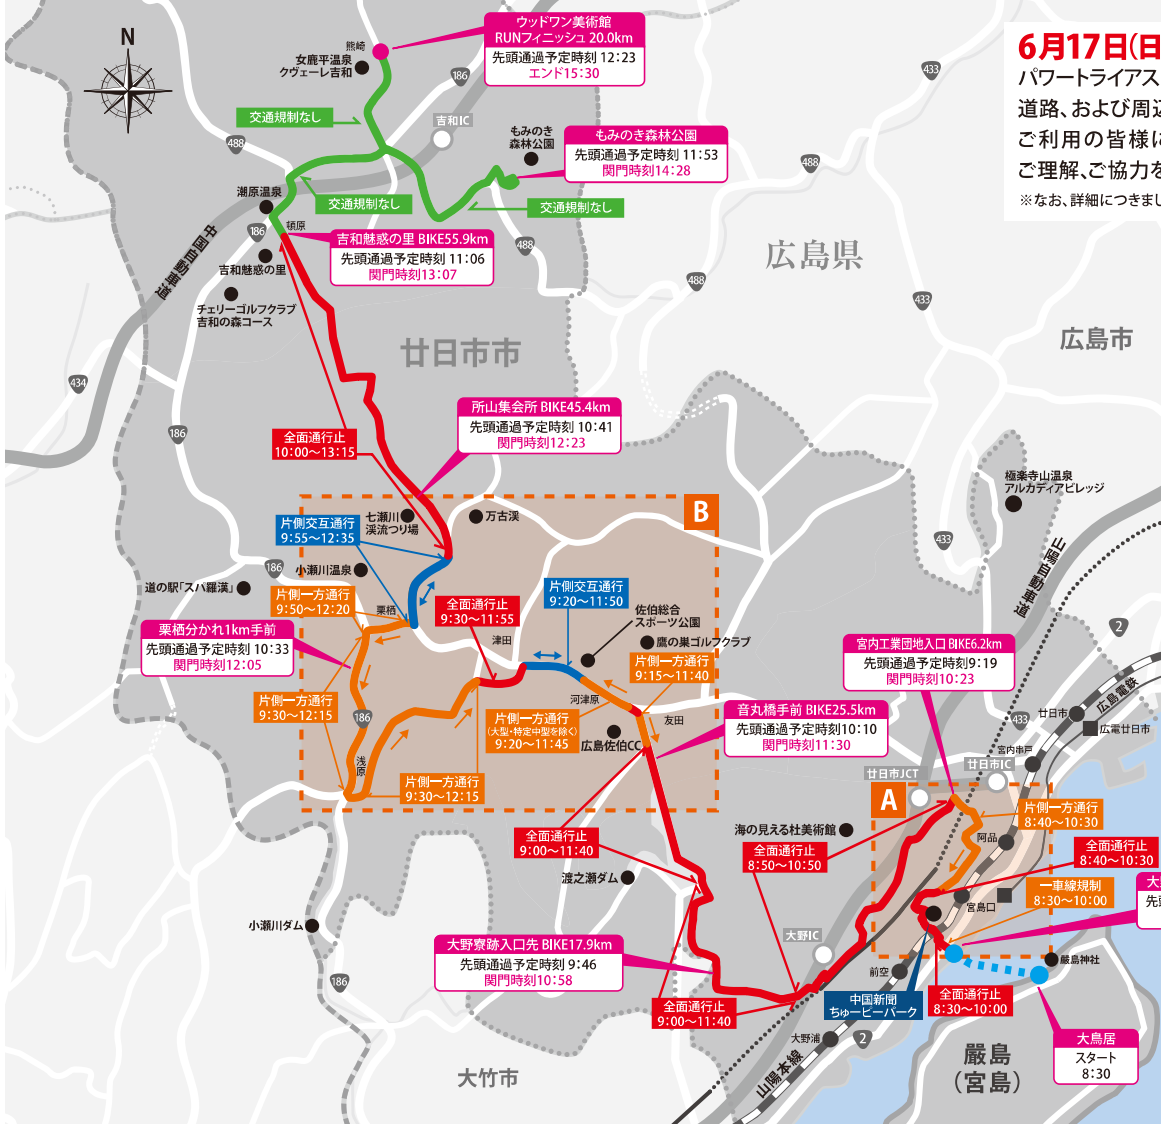

はつかいち縦断

みやじま国際パワートライアスロン大会 2012

6月17日 交通規制のお知らせ

6月17日(日)は「はつかいち縦断みやじま国際パワートライアスロン大会」開催のため、下記コース上道路、および周辺道路の交通規制を行います。ご利用の皆様には大変ご迷惑をおかけしますが、ご理解、ご協力をよろしくお願いいたします。
※なお、詳細につきましては、当日の道路案内をご覧ください。

天候などによる大会中止に関するお問い合わせは

0180-99-3939
(テレドームシステム)

※自動でメッセージが流れます。
※通話料はお客様のご負担となります。
※PHS、プリペイドカード式携帯電話及び一部のIP電話では、ご利用できない場合があります。

ご利用可能時間

6月15日(金) 13:00
6月17日(日) 17:00

- 凡例**
- 全面通行止
 - 片側通行止 (走行: 一方通行)
 - 片側通行止 (走行: 交互通行)
 - 交通規制なし (ラン: 歩道通行)